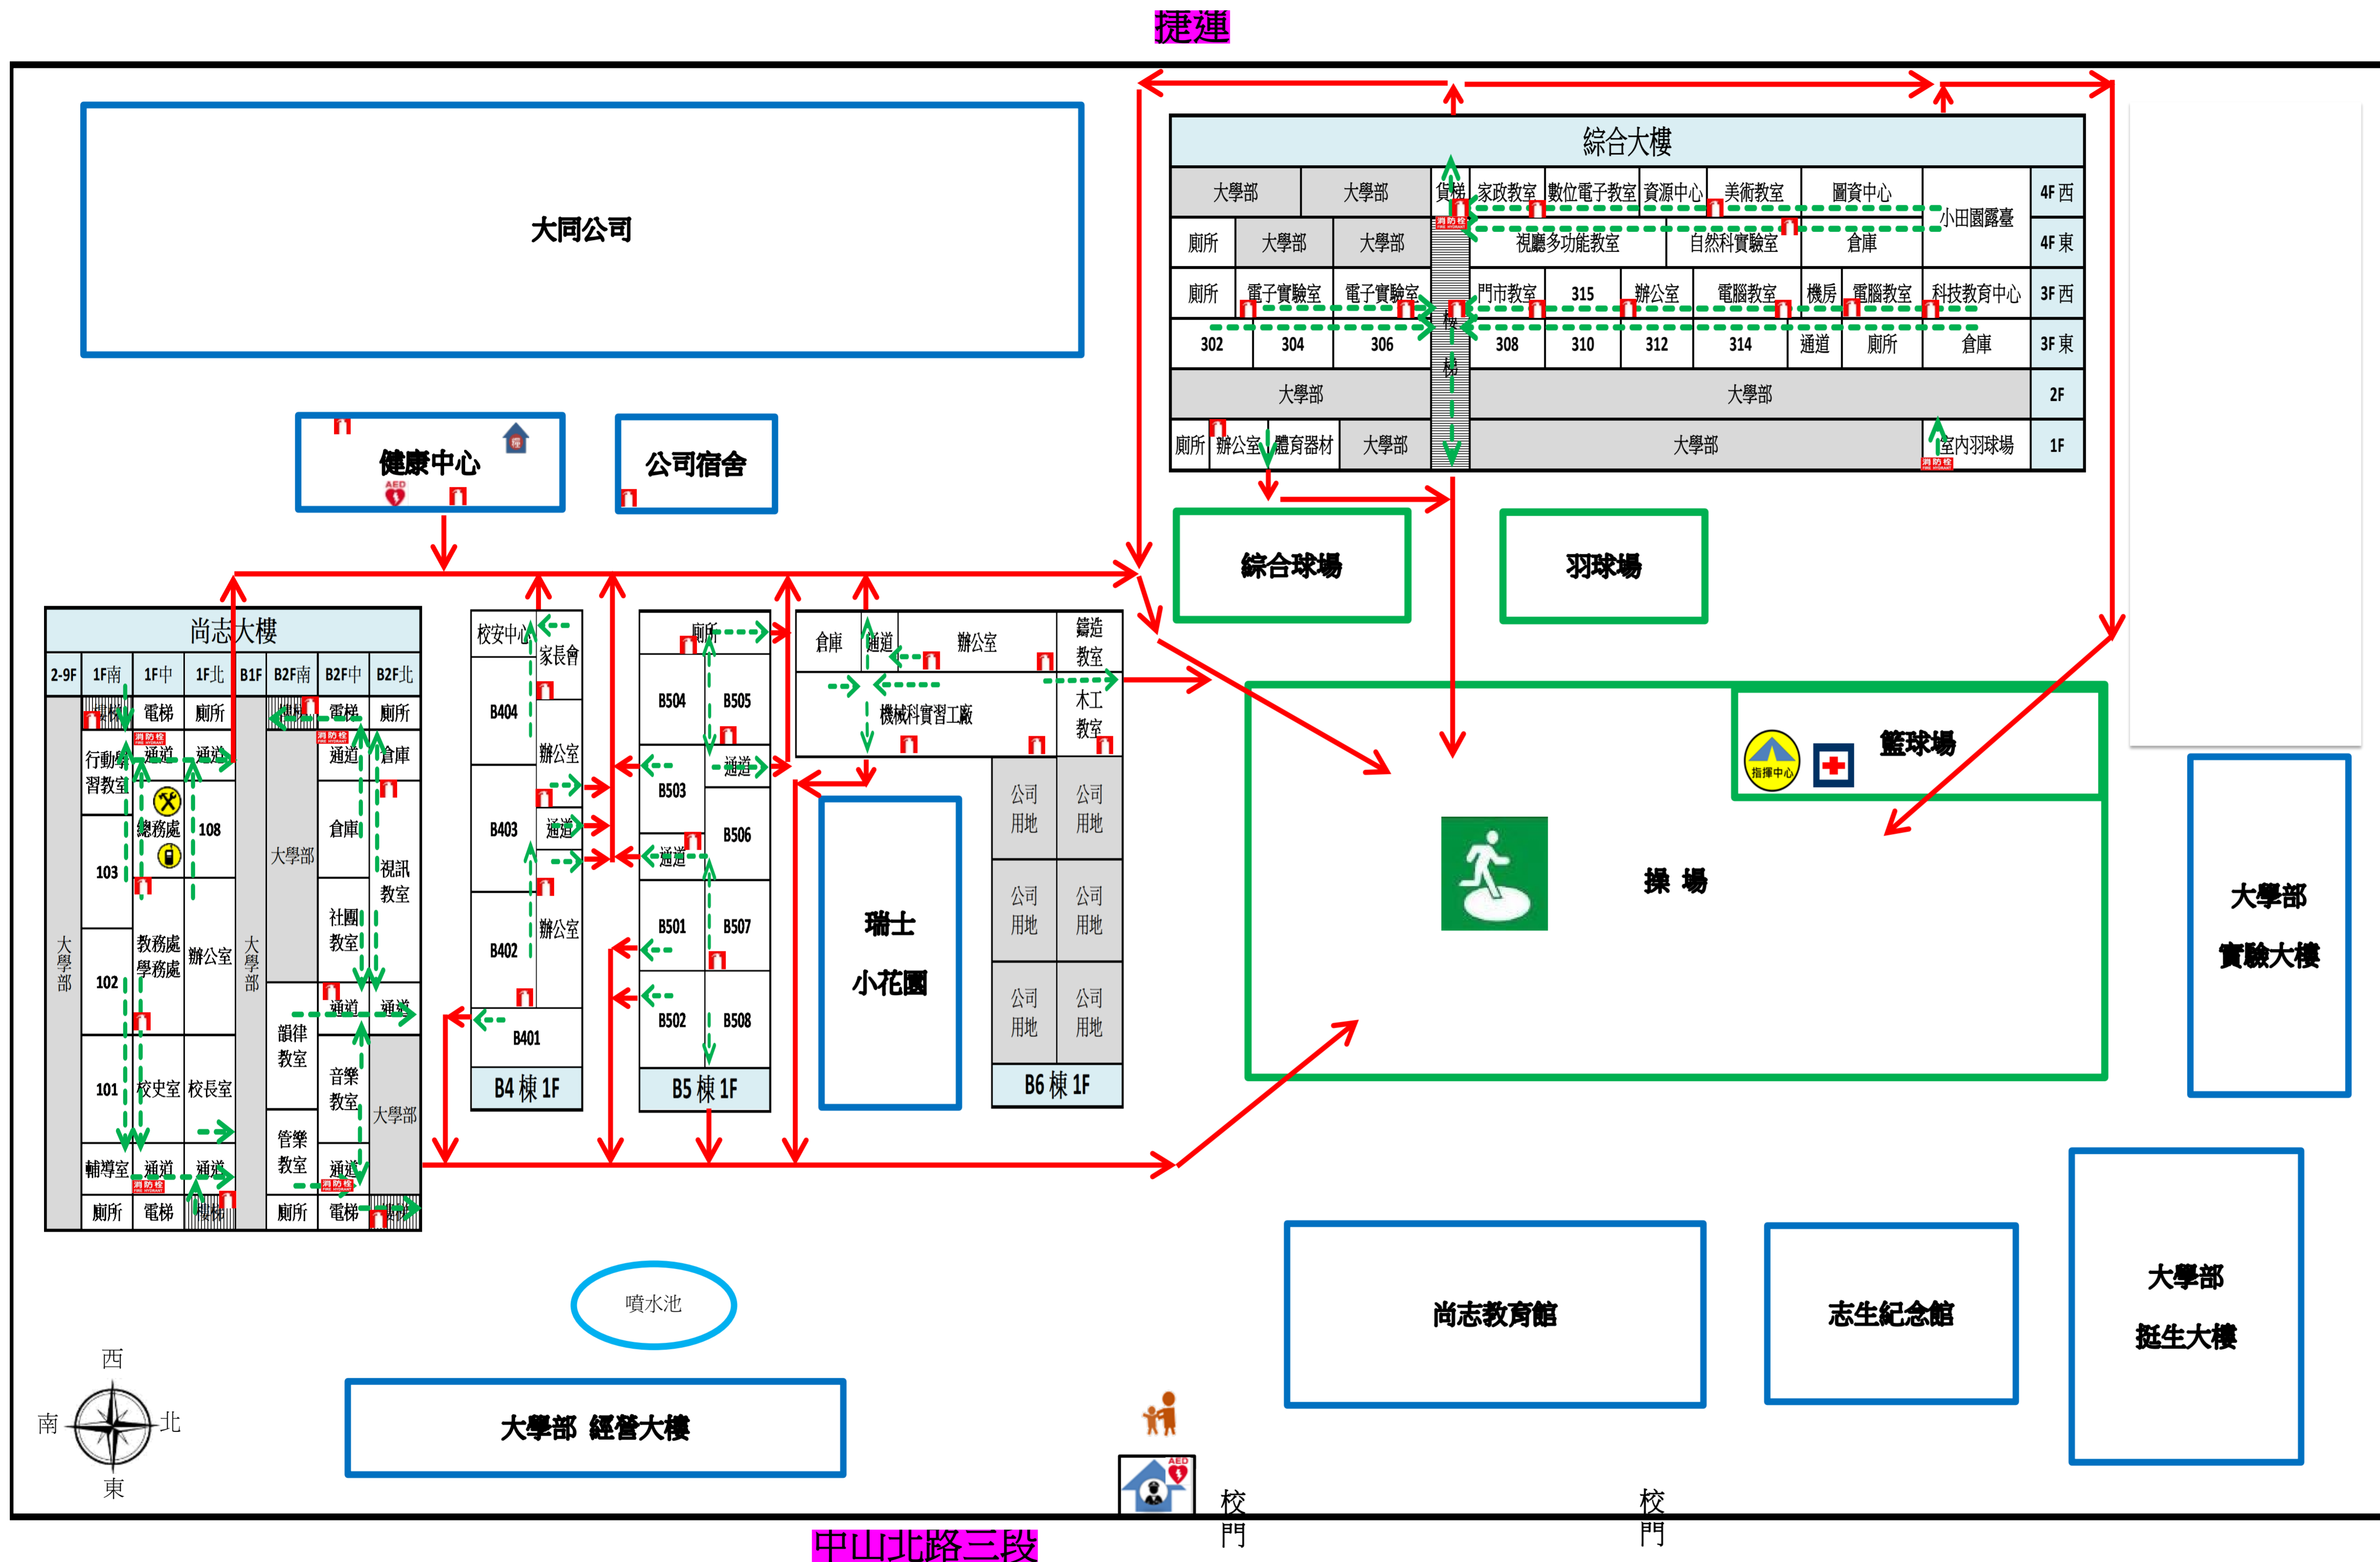

臺北市中山區私立大同高中—校園防災地圖(地震災害)

經度：東經121度31分16.8秒
緯度：北緯25度03分59.8秒

114.09總務處製

防救災資訊

災害通報單位

教育部校安中心
02-33437855
臺北市政府教育局
02-2720889
臺北市災害應變中心
02-87863119
中山區災害應變中心
02-66082730

警消醫療單位

警察局中山分局
02-25412491
圓山派出所
02-25942750
消防局圓山分隊
02-25913384
馬偕醫院
02-25433535

各類災害避難原則

地震	先避難·再疏散
淹水	垂直避難
海嘯	往高處避難
土石流	預防性撤離

路線標示

建築內路線 --->	建築外路線 ->
---------------	-------------

圖例

室外避難處所	指揮中心	急救站	滅火器	消防栓	消防栓 FIRE HYDRANT	災時家長接送區
物資儲備點	救援器材放置點	通訊設備放置點	AED	警衛室		